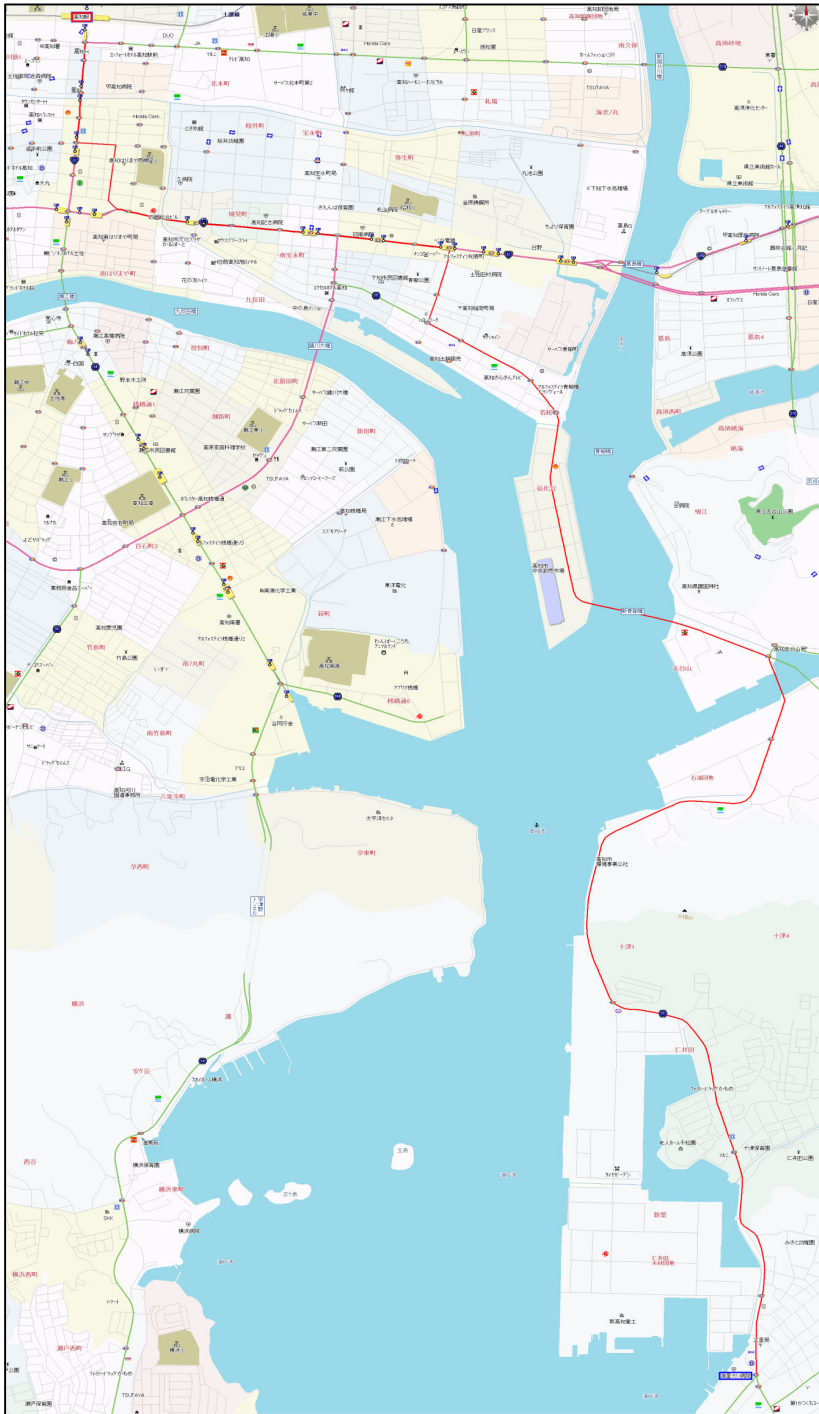

2019年1月1日現在

送迎バス路線図・時刻表

乗り場	① 帰り	行き	② 帰り
高知駅 南口	10:25	10:40	14:25
NTT東局前 はりまや橋	↑	↓	↑
宝永町 きさらぎ前	10:20	10:45	14:20
↑	↓	↑	↑
十津 十津バス停	10:15	10:50	14:15
↑	↓	↑	↑
マリオン病院 海里	10:05	11:00	14:05
↑	↓	↑	↑
マリオン病院	10:00	11:05	14:00

※（土）（日）（祝）の運行はありません。
 ※ご利用になる方は沿道にて挙手してください。