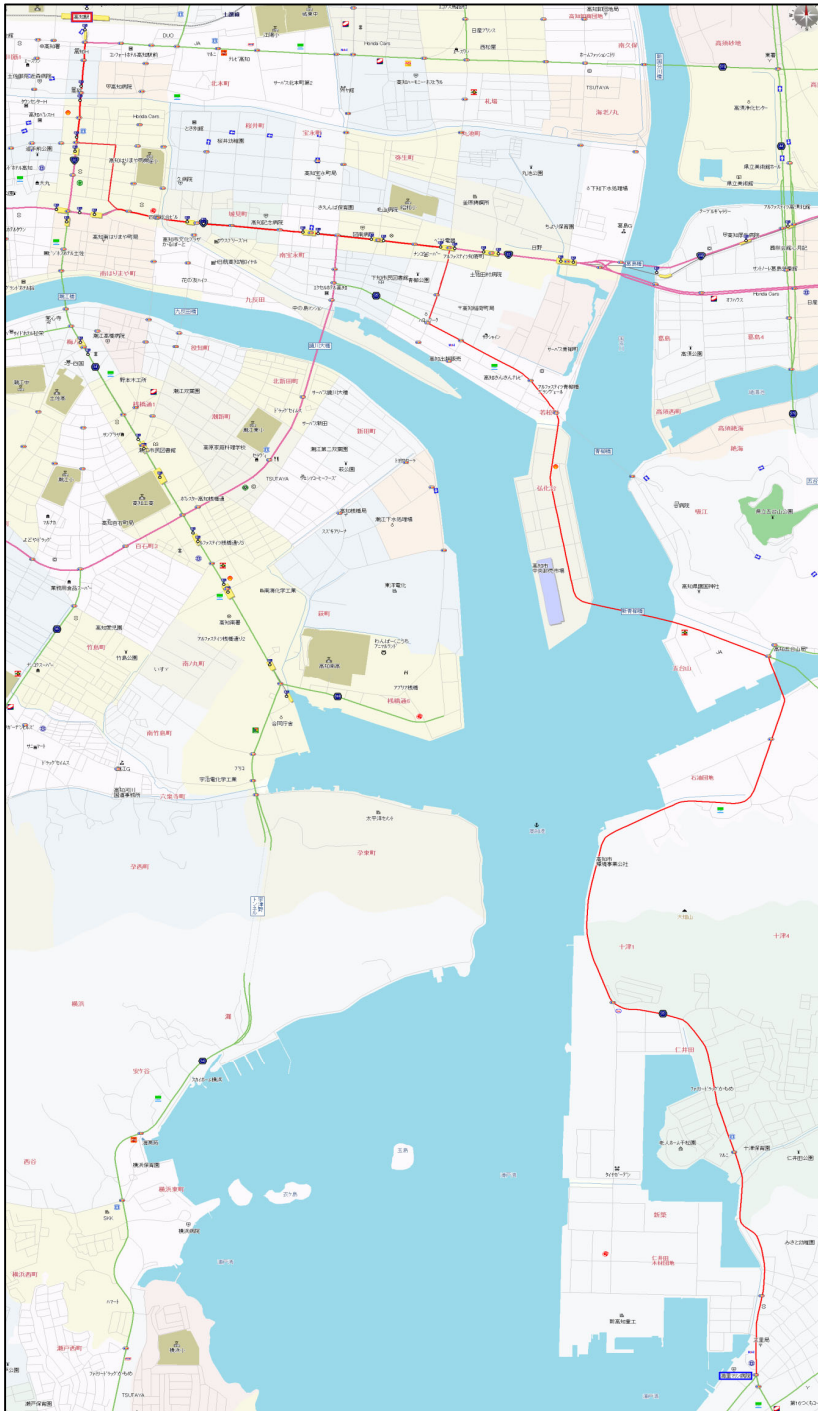

# 送迎バス路線図・時刻表

乗り場	① 帰り	行き	② 帰り
高知駅 南口	10:25	10:40	14:25
NTT東局前 はりまや橋	↑	↓	↑
10:20	10:45	14:20	
↑	↓	↑	
宝永町 竹下眼科前	10:15	10:50	15:15
↑	↓	↑	
十津 十津バス停	10:05	11:00	14:05
↑	↓	↑	
海里 マリオン病院	10:00	11:05	14:00

※（土）（日）（祝）の運行はありません。  
 ※ご利用になる方は沿道にて挙手してください。