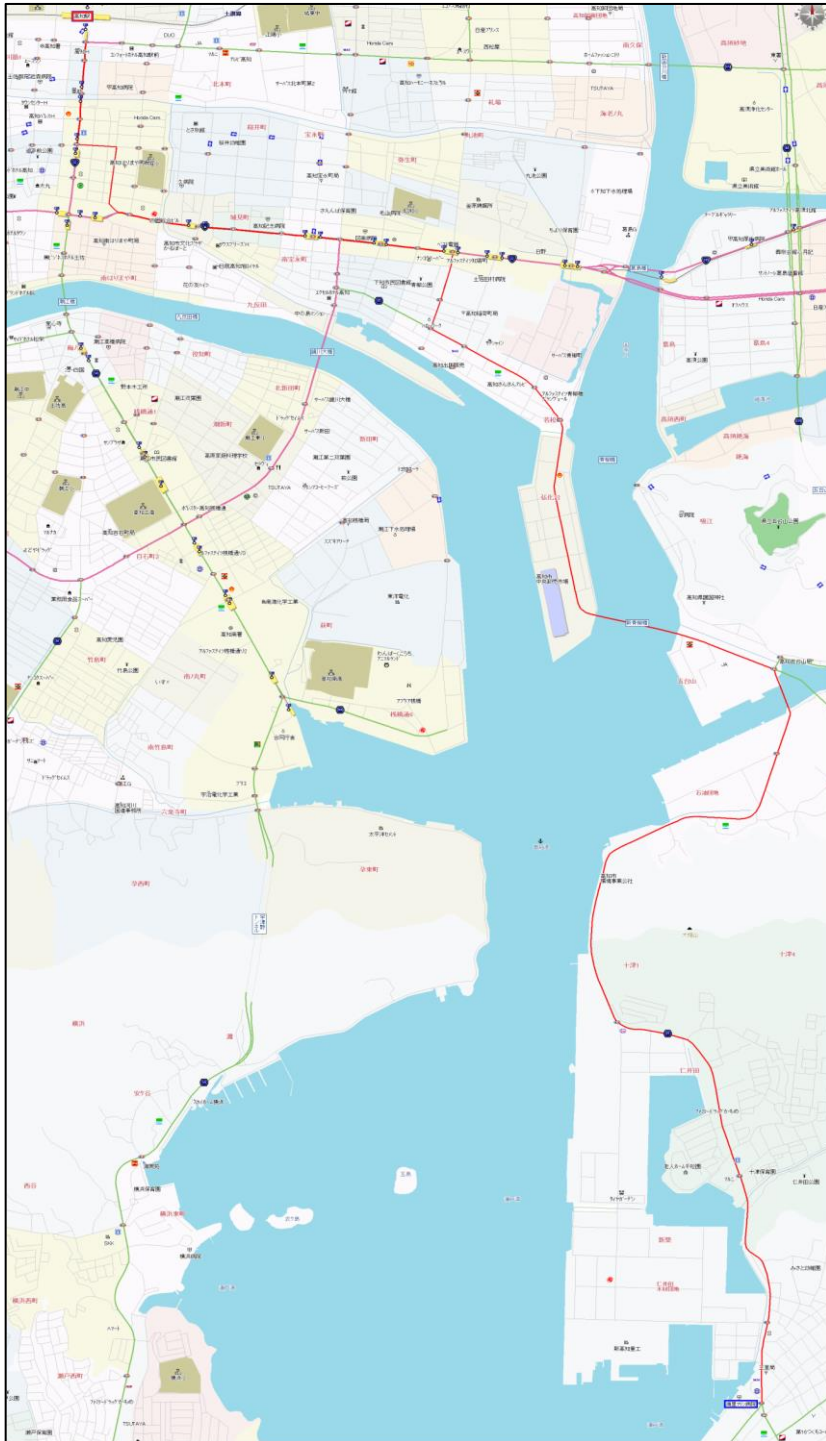

2021年11月1日改正

送迎バス路線図・時刻表

運行日: (水) (金)

乗り場	① 帰り	行き	② 帰り
高知駅南口	↑	10:40 ↓	↑
NTT東局前 はりまや橋	↑	10:45 ↓	↑
宝永町	↑	↓	↑
十津バス停 十津	↑	10:55 ↓	↑
マリナーズ海里 病院	10:00	11:00 ↓	14:00

※ご利用になる方は沿道にて挙手してください。